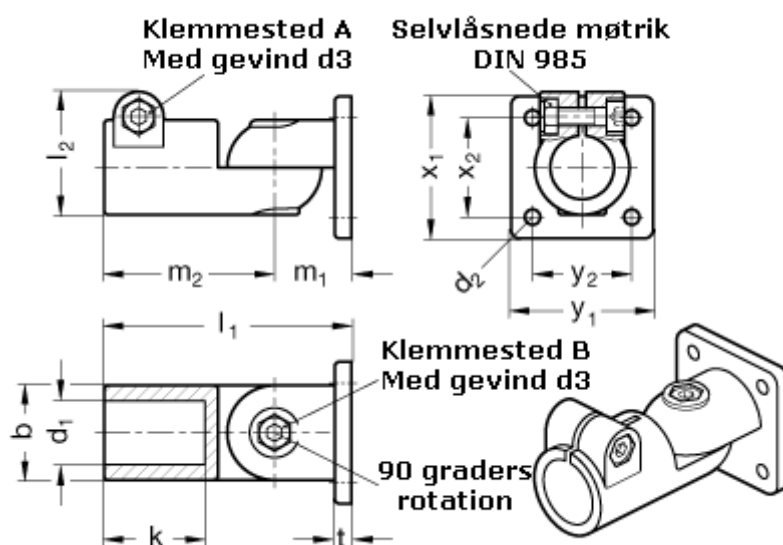

Varenummer: 20282B45S2BL  
Beskrivelse: E+G laskeforbindelse  
GN 282-B45-S-2-BL

## Mål

|            |          |
|------------|----------|
| b = 65     | m2 = 115 |
| d1 = B45   | t = 14   |
| d2 = 11.0  | x1 = 105 |
| d3 = M10   | x2 = 74  |
| k = 74.0   | y1 = 105 |
| l1 = 167.0 | y2 = 74  |
| l2 = 77.5  |          |
| m1 = 52.0  |          |